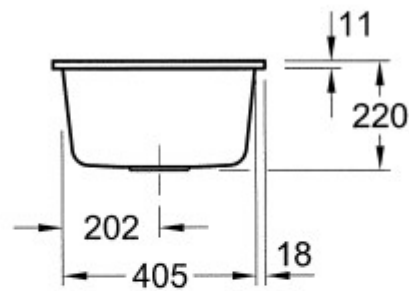

## Villeroy & Boch Subway 45 XS flat / flächenbündig

Ein starkes Team - von Anfang an

EUE Hamburg, Kieler Str. 303, 22525 Hamburg

Tel.: 040 54 80 14 50

[info@eue.de](mailto:info@eue.de)

<https://eue.de>