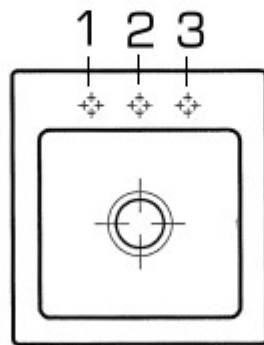

## Villeroy & Boch Subway 45 XS flat / flächenbündig

Ein starkes Team - von Anfang an

EUE Hamburg, Kieler Str. 303, 22525 Hamburg

Tel.: 040 54 80 14 50

[info@eue.de](mailto:info@eue.de)

<https://eue.de>

## Subway 45 XS flat / flächenbündig

Positionsnummern  
für Lochbohrungen

Ein starkes Team - von Anfang an