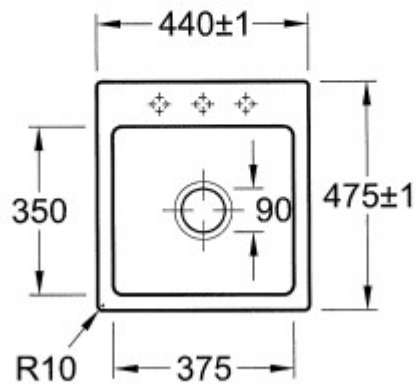

EUE Hamburg, Kieler Str. 303, 22525 Hamburg
Tel.: 040 54 80 14 50
info@eue.de
<https://eue.de>

Villeroy & Boch Subway 45 XS flat / flächenbündig

Ein starkes Team - von Anfang an